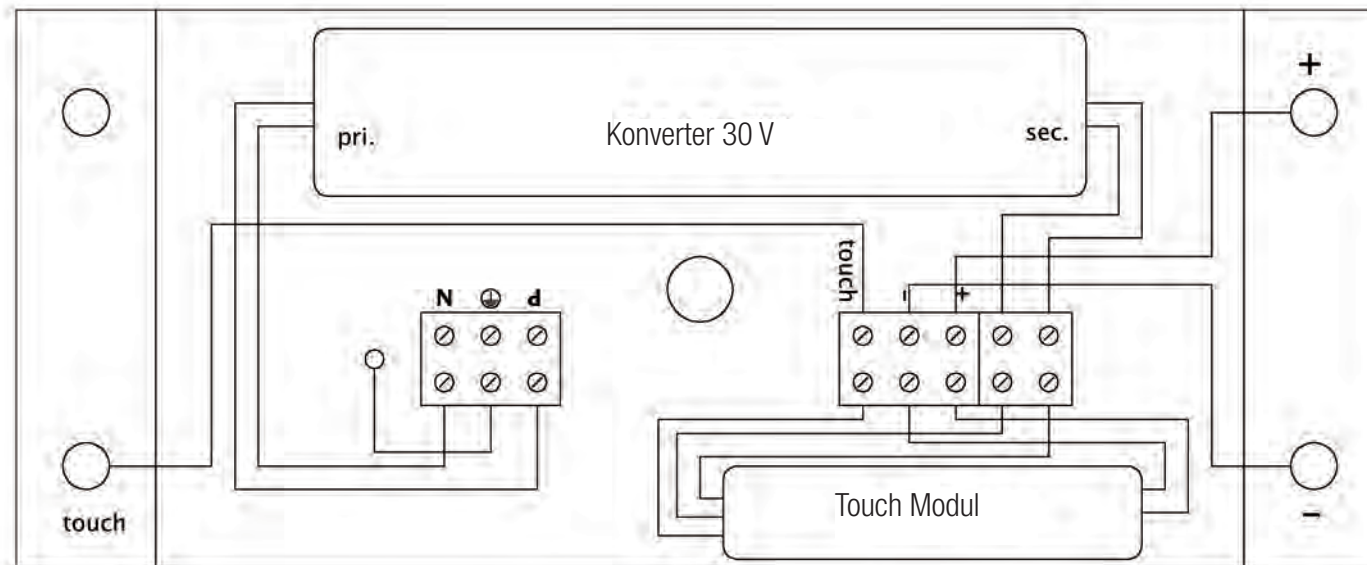

Achtung: Leitungen genau nach Zeichnung anschließen
Attention: Connect cables exactly as shown in this drawing

ANTA.

TIESO TENDER LED 1200
Deckenteil Verdrahtung
Ceiling-part wiring

ANTA Leuchten GmbH
www.anta.de
D- 22869 Schenefeld
Stand: Dezember 2012